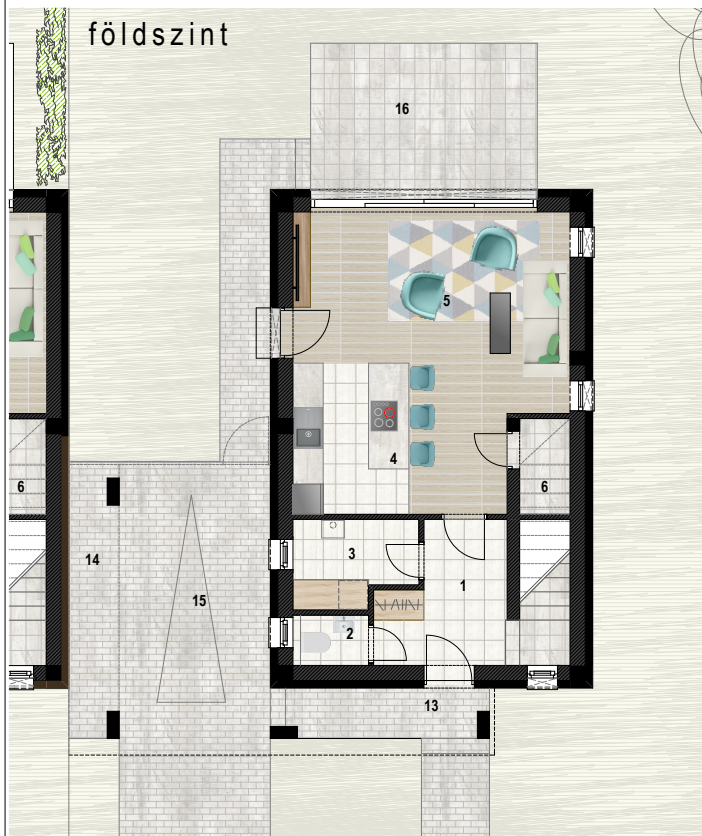

# Karikavölgyi körút 1293/131

1	szélfogó	kerámia	6,56 m <sup>2</sup>
4	konyha-	kerámia	7,07 m <sup>2</sup>
5	étkező- nappali	kerámia	24,00 m <sup>2</sup>
3	mosókonyha- gép.	csm. kerámia	4,00 m <sup>2</sup>
2	Wc	kerámia	1,35 m <sup>2</sup>
6	kamra	kerámia	2,01 m <sup>2</sup>
7	lépcső	kerámia	5,15 m <sup>2</sup>
8	előtér	laminált parketta	5,26 m <sup>2</sup>
9	háló	laminált parketta	11,44 m <sup>2</sup>
10	fürdő	csm. kerámia	4,29 m <sup>2</sup>
11	háló	laminált parketta	12,20 m <sup>2</sup>
12	háló	laminált parketta	9,40 m <sup>2</sup>
összes hasznos alapterület:			92,73 m <sup>2</sup>
13	fedett előtér	térburkolat	4,09 m <sup>2</sup>
14	fedett tároló	térburkolat	5,23 m <sup>2</sup>
15	fedett gépkocsibeálló	térburkolat	16,51 m <sup>2</sup>
16	terasz	térburkolat	13,95 m <sup>2</sup>