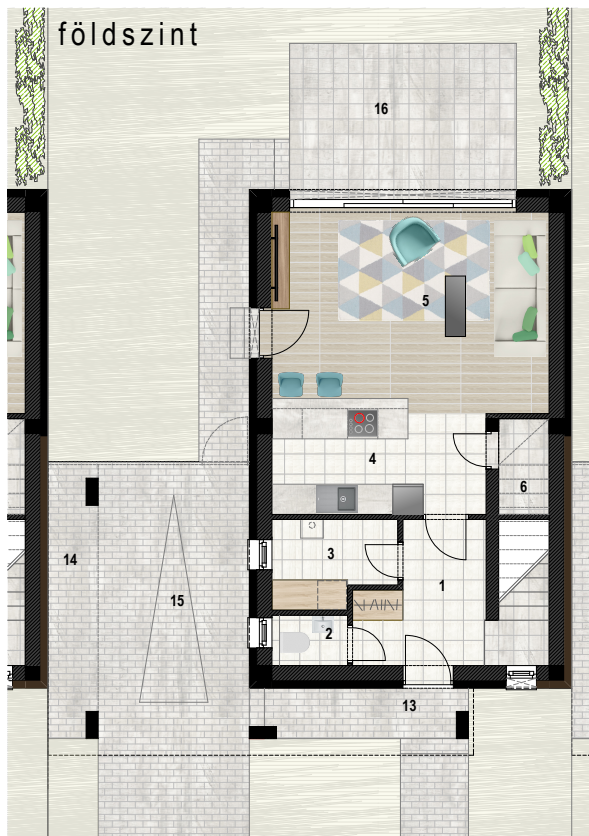

Karikavölgyi körút 1293/130

| | | | |
|-----------------------------|-----------------------|-------------------|----------------------|
| 1 | szélfogó | kerámia | 6,56 m ² |
| 4 | konyha- | kerámia | 7,07 m ² |
| 5 | étkező- nappali | kerámia | 24,00 m ² |
| 3 | mosókonyha- gép. | csm. kerámia | 4,00 m ² |
| 2 | Wc | kerámia | 1,35 m ² |
| 6 | kamra | kerámia | 2,01 m ² |
| 7 | lépcső | kerámia | 5,15 m ² |
| 8 | előtér | laminált parketta | 5,26 m ² |
| 9 | háló | laminált parketta | 11,44 m ² |
| 10 | fürdő | csm. kerámia | 4,29 m ² |
| 11 | háló | laminált parketta | 12,20 m ² |
| 12 | háló | laminált parketta | 9,40 m ² |
| összes hasznos alapterület: | | | 92,73 m ² |
| 13 | fedett előtér | térburkolat | 4,09 m ² |
| 14 | fedett tároló | térburkolat | 5,23 m ² |
| 15 | fedett gépkocsibeálló | térburkolat | 16,51 m ² |
| 16 | terasz | térburkolat | 13,95 m ² |