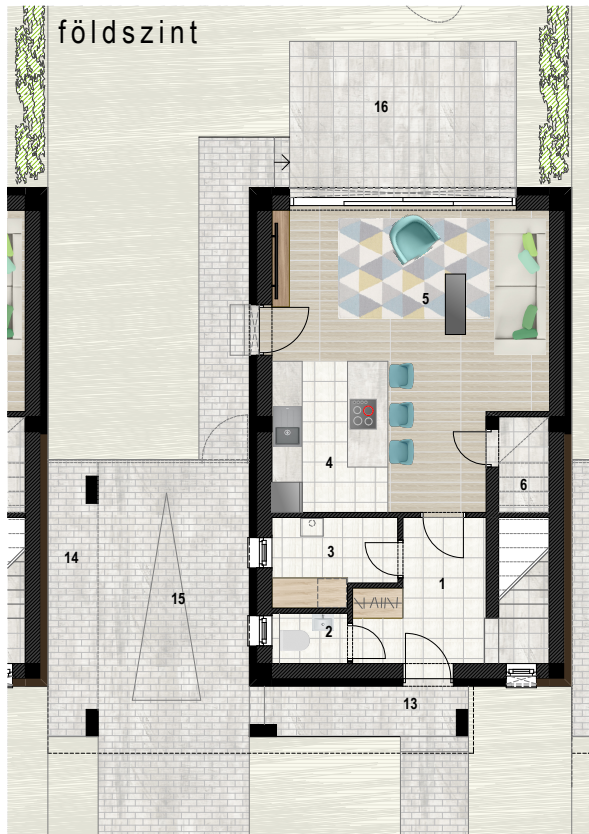

# Karikavölgyi körút 1293/129

1	szélfogó	kerámia	6,56 m <sup>2</sup>
4	konyha-	kerámia	7,07 m <sup>2</sup>
5	étkező- nappali	kerámia	24,00 m <sup>2</sup>
3	mosókonyha- gép.	csm. kerámia	4,00 m <sup>2</sup>
2	Wc	kerámia	1,35 m <sup>2</sup>
6	kamra	kerámia	2,01 m <sup>2</sup>
7	lépcső	kerámia	5,15 m <sup>2</sup>
8	előtér	laminált parketta	5,26 m <sup>2</sup>
9	háló	laminált parketta	11,44 m <sup>2</sup>
10	fürdő	csm. kerámia	4,29 m <sup>2</sup>
11	háló	laminált parketta	12,20 m <sup>2</sup>
12	háló	laminált parketta	9,40 m <sup>2</sup>
összes hasznos alapterület:			92,73 m <sup>2</sup>
13	fedett előtér	térburkolat	4,09 m <sup>2</sup>
14	fedett tároló	térburkolat	5,23 m <sup>2</sup>
15	fedett gépkocsibeálló	térburkolat	16,51 m <sup>2</sup>
16	terasz	térburkolat	13,95 m <sup>2</sup>