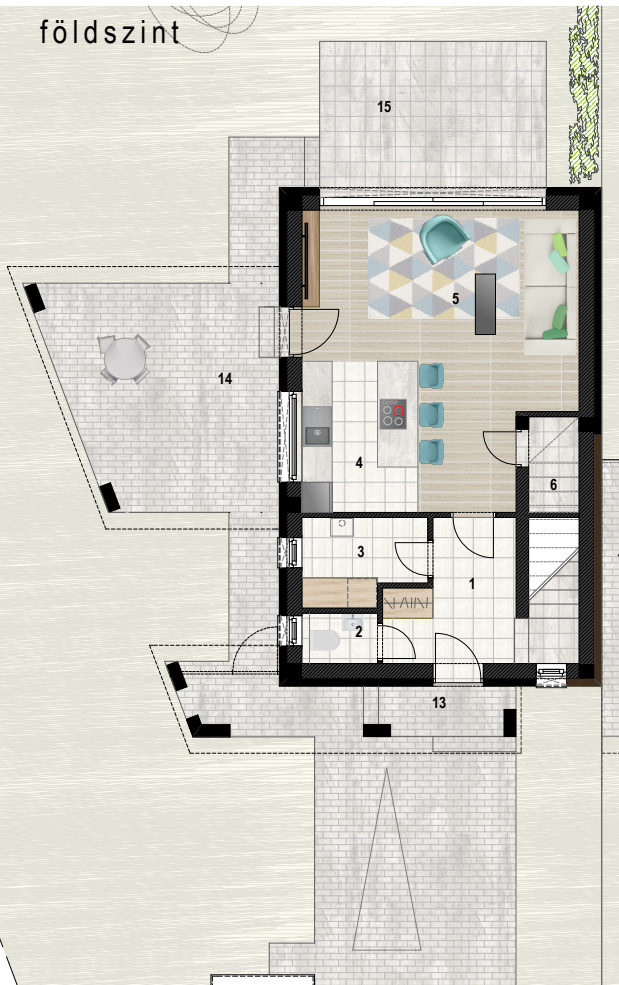

Karikavölgyi körút 1293/124

földszint

| | | | |
|-----------------------------|------------------|-------------------|----------------------|
| 1 | szélfogó | kerámia | 6,56 m ² |
| 4 | konyha- | kerámia | 7,07 m ² |
| 5 | étkező- nappali | kerámia | 24,00 m ² |
| 3 | mosókonyha- gép. | csm. kerámia | 4,00 m ² |
| 2 | Wc | kerámia | 1,35 m ² |
| 6 | kamra | kerámia | 2,01 m ² |
| 7 | lépcső | kerámia | 5,15 m ² |
| 8 | előtér | laminált parketta | 5,26 m ² |
| 9 | háló | laminált parketta | 11,44 m ² |
| 10 | fürdő | csm. kerámia | 4,29 m ² |
| 11 | háló | laminált parketta | 12,20 m ² |
| 12 | háló | laminált parketta | 9,40 m ² |
| összes hasznos alapterület: | | | 92,73 m ² |
| 13 | fedett előtér | térburkolat | 7,07 m ² |
| 14 | fedett terasz | térburkolat | 19,23 m ² |
| 15 | terasz | térburkolat | 13,95 m ² |

emelet